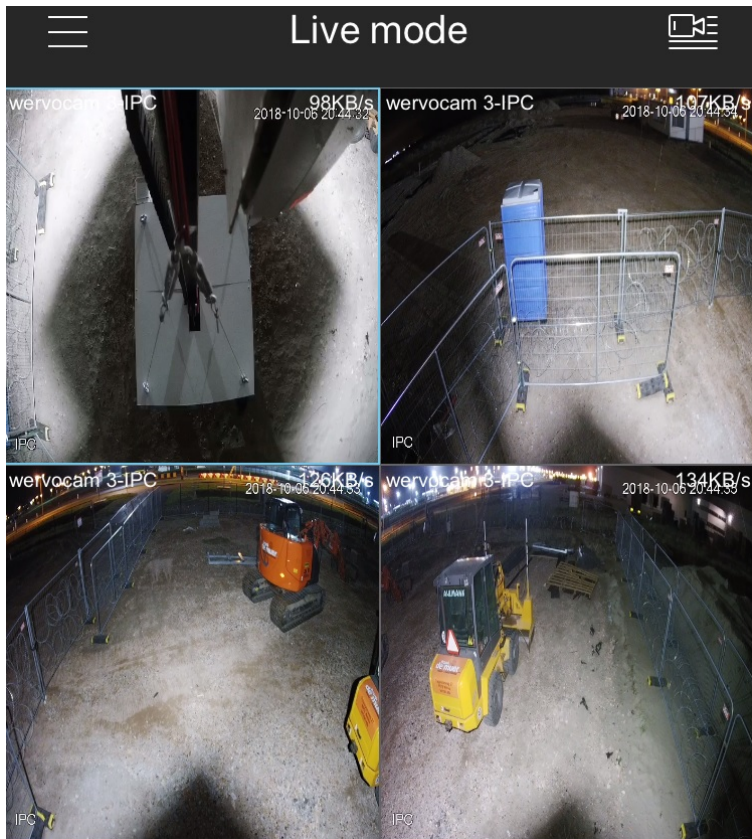

BEVO SECURITY

WervoCAM PRO

WervoCAM PRO

:: INKIJKACCOUNT ::

Gratis applicatie | berichtgeving alarm naar de meldkamer en/of op uw smartphone |
Inkijk op de unit vanop afstand tot max. 8GB / maand | heldere beelden

Uw partner in **beveiliging**

info@bevo-security.be

Doelstraat 149
8770 Ingelmunster
051 / 56.73.34

Venecolaan 32
9880 Aalter
09 / 374.69.91

WervoCAM PRO

:: NIEUW IN ONS GAMMA ::

Onze nieuwe units WervoCAM PRO zijn onmiddellijk en breed inzetbaar op tijdelijke en mobiele bouwplaatsen, evenement terreinen en parkings.

Plug en play | high-end camera | eenvoudig verplaatsbaar | rapportage

:: BASIS ::

Uitschuifbare mast 4m | verificatie door meldkamer | 360° bereik met bewegingsmelders | camera's met IR verlichting | LED spots | 220V | sirene | B rijbewijs