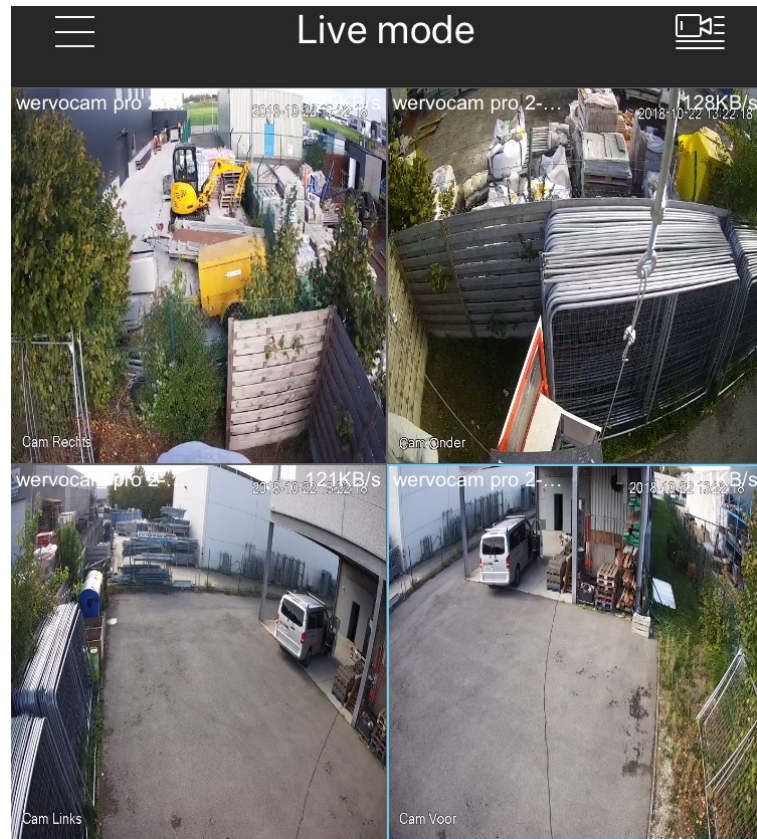

BEVO SECURITY

WervoCAM PRO

WervoCAM PRO

:: INKIJKACCOUNT ::

Gratis applicatie | berichtgeving alarm naar de meldkamer en/of op uw smartphone |
Inkijk op de unit vanop afstand tot max. 8GB / maand | heldere beelden

Uw partner in **beveiliging**

info@bevo-security.be

Doelstraat 149
8770 Ingelmunster
051 / 56.73.34

Venecolaan 32
9880 Aalter
09 / 374.69.91

WervoCAM PRO

:: NIEUW IN ONS GAMMA ::

Onze nieuwe units WervoCAM PRO zijn onmiddellijk en breed inzetbaar op tijdelijke en mobiele bouwplaatsen, evenement terreinen en parkings.

Plug en play | high-end camera | eenvoudig verplaatsbaar | rapportage

:: BASIS ::

Uitschuifbare mast 4m | verificatie door meldkamer | 360° bereik met bewegingsmelders | camera's met IR verlichting | LED spots | 220V | sirene | B rijbewijs